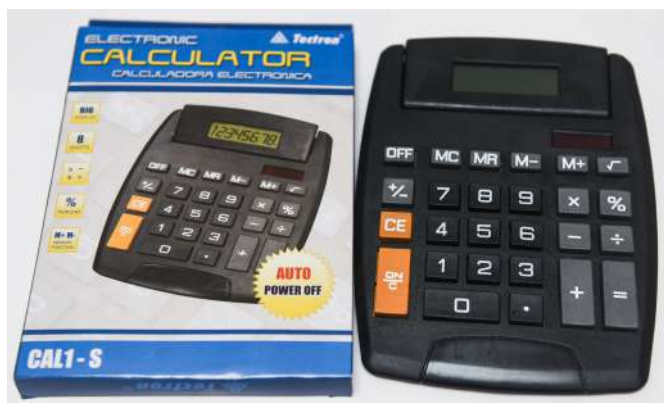

CALCULADORA I/SB CL

Caja con 48 piezas.
41*25*32cm